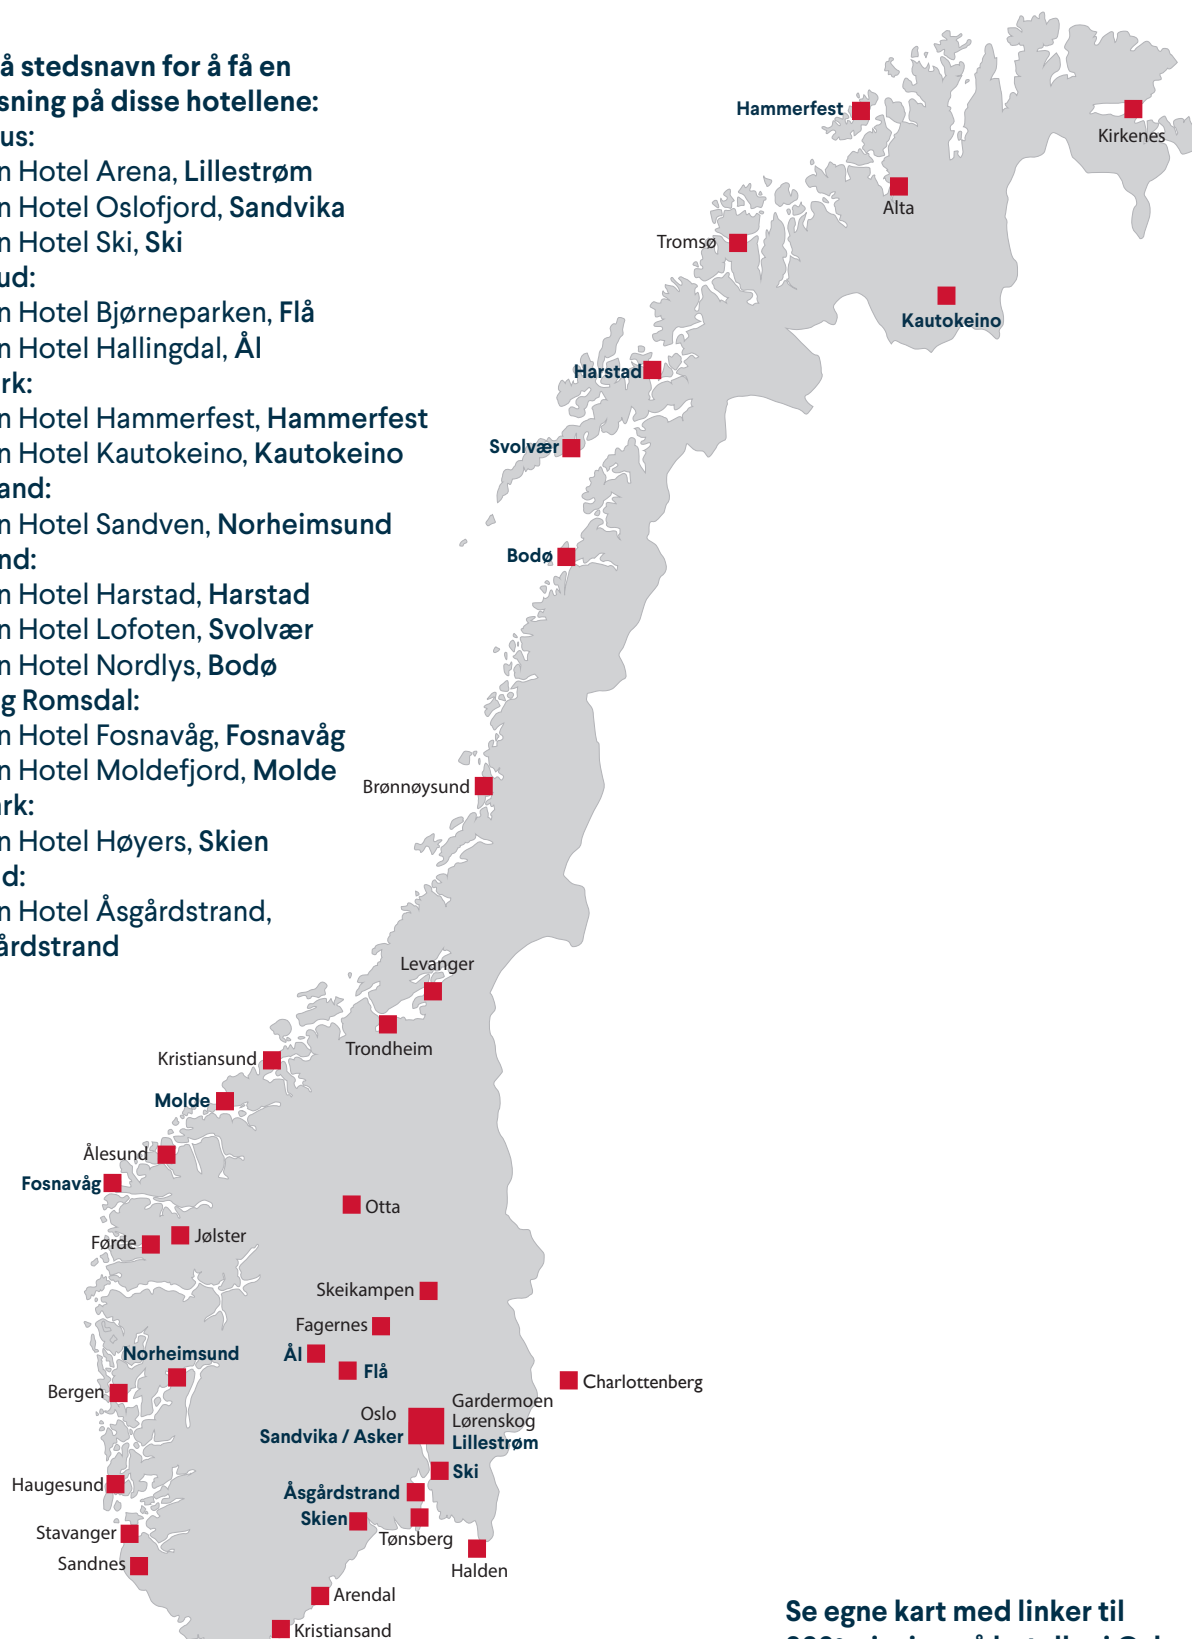

VELKOMMEN TIL THON HOTELS

Klikk på stedsnavn for å få en
360° visning på disse hotellene:

Akershus:

- Thon Hotel Arena, Lillestrøm
- Thon Hotel Oslofjord, Sandvika
- Thon Hotel Ski, Ski

Buskerud:

- Thon Hotel Bjørneparken, Flå
- Thon Hotel Hallingdal, Ål

Finnmark:

- Thon Hotel Hammerfest, Hammerfest
- Thon Hotel Kautokeino, Kautokeino

Hordaland:

- Thon Hotel Sandven, Norheimsund

Nordland:

- Thon Hotel Harstad, Harstad
- Thon Hotel Lofoten, Svolvær
- Thon Hotel Nordlys, Bodø

Møre og Romsdal:

- Thon Hotel Fosnavåg, Fosnavåg
- Thon Hotel Moldefjord, Molde

Telemark:

- Thon Hotel Høyers, Skien

Vestfold:

- Thon Hotel Åsgårdstrand, Åsgårdstrand

Se egne kart med linker til
360°-visning på hoteller i Oslo,
Bergen, Stavanger og Tromsø